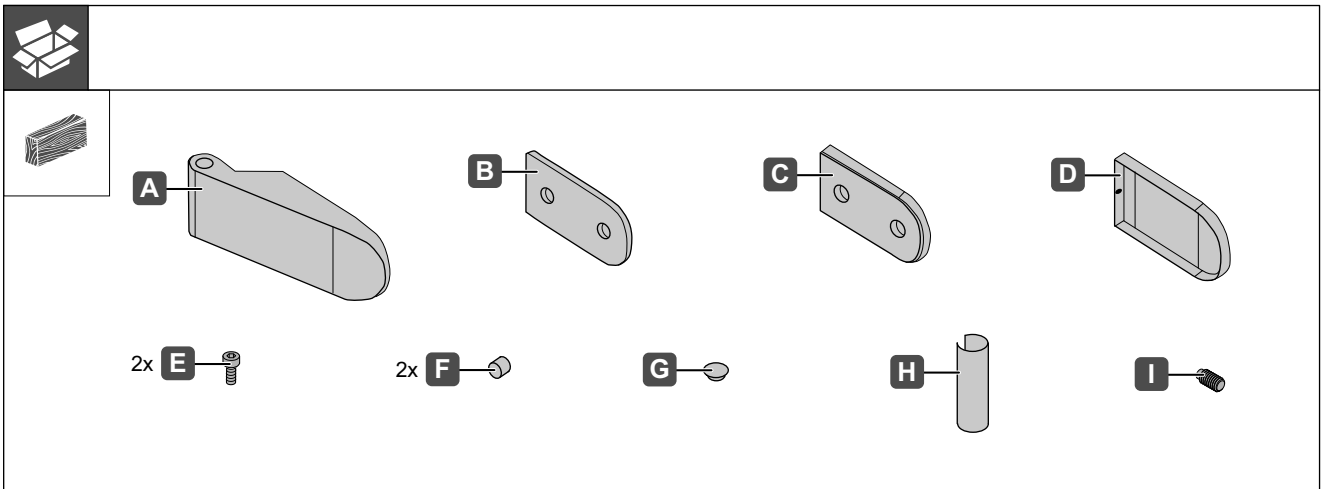

Glastürband 2-teilig Edelstahl

981.49.000
981.49.020

732.29.985

HDE 05/2014

732.29.985

HDE 05/2014