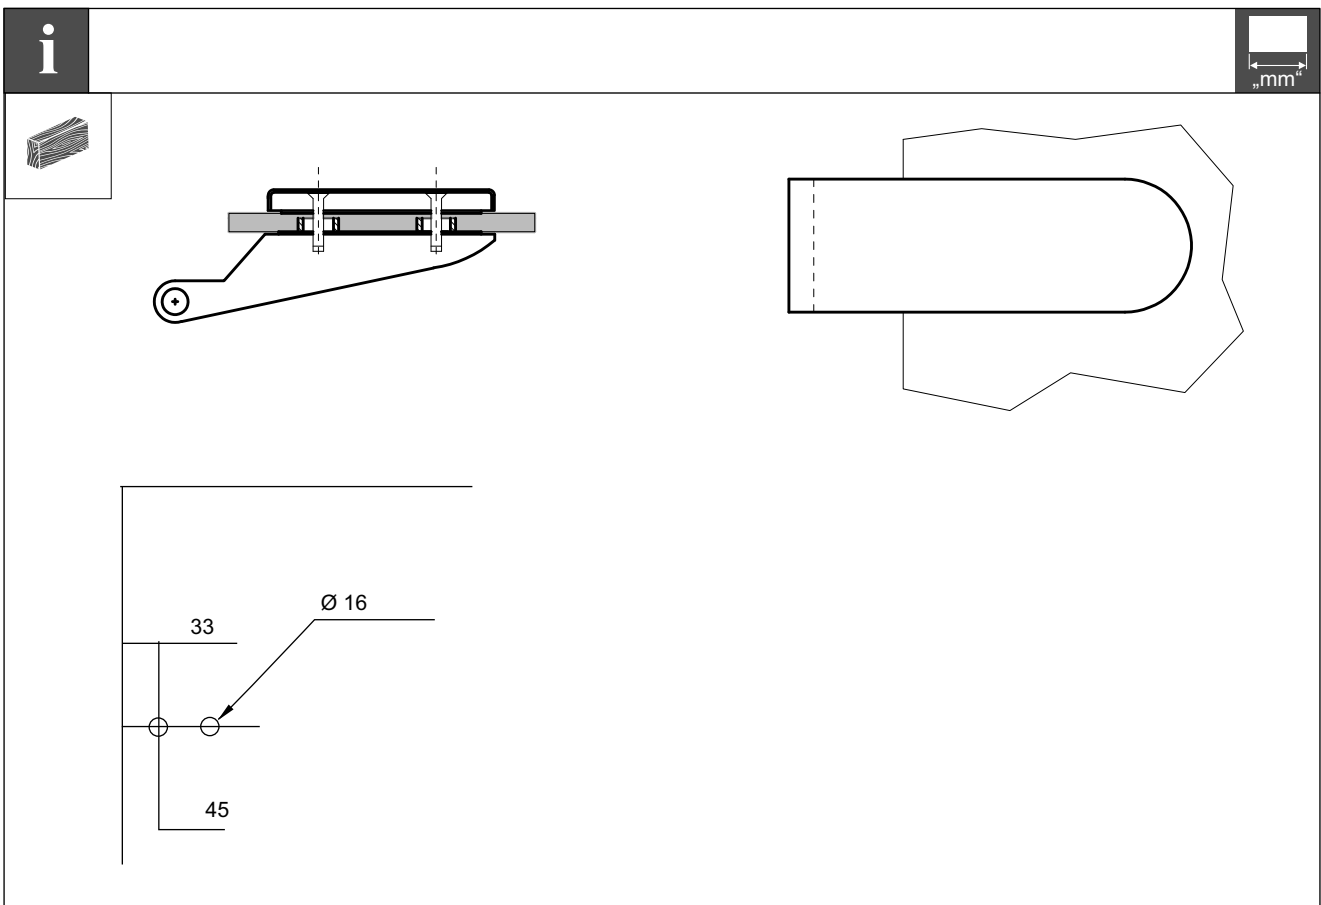

Glastürband 2-teilig Edelstahl

981.49.000
981.49.020

732.29.985

HDE 05/2014

732.29.985

HDE 05/2014