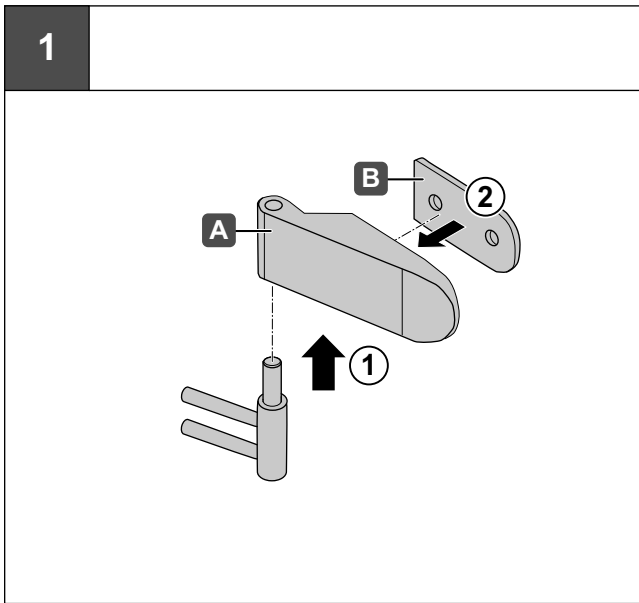

Glastürband 2-teilig Edelstahl

981.49.000
981.49.020

732.29.985

HDE 05/2014

732.29.985

HDE 05/2014